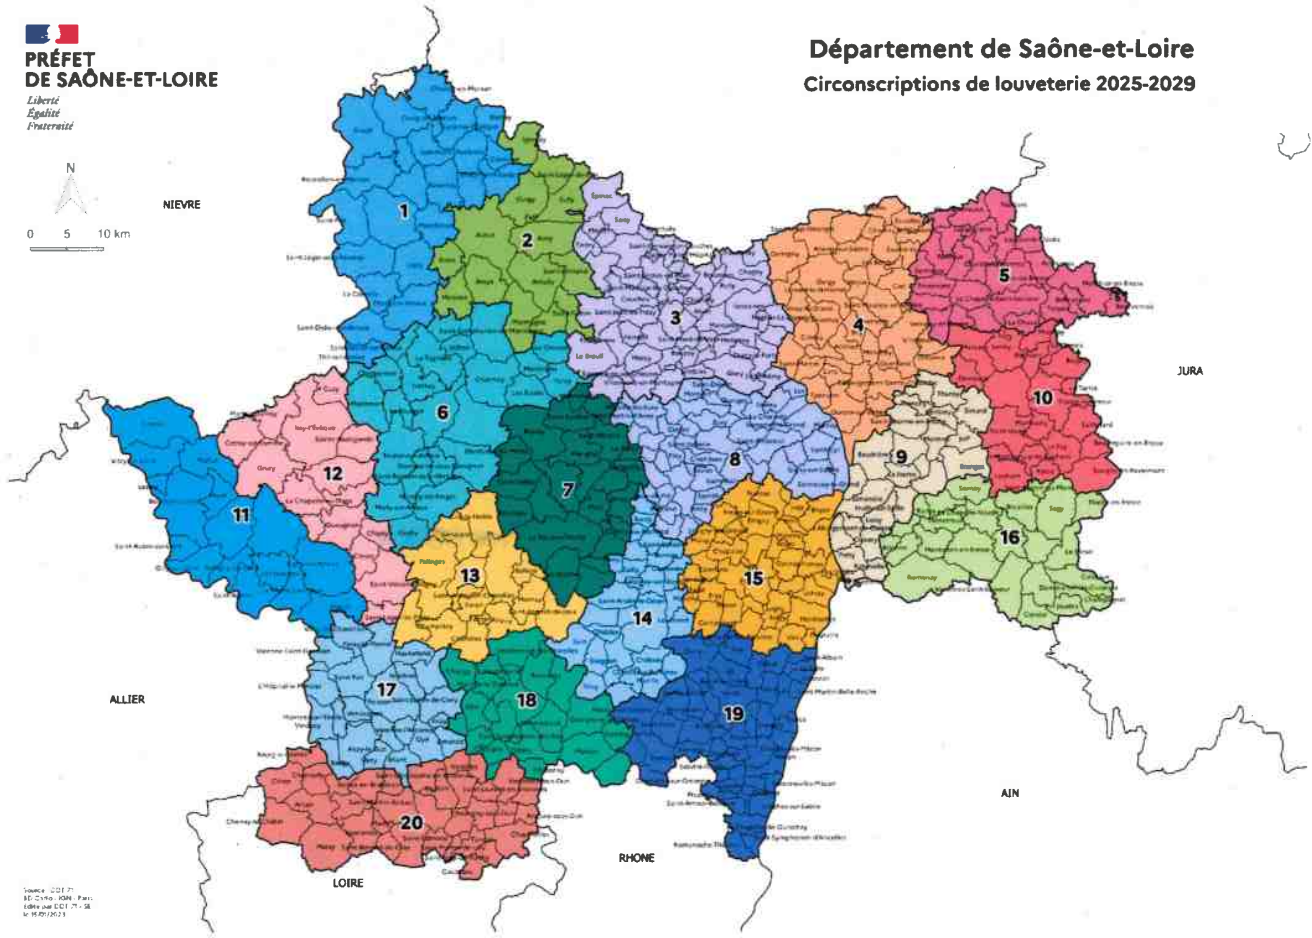

Annexe 1

Carte des circonscriptions

Annexe 2

Liste des communes par circonscription

Circonscription	Communes
1	Anost, Barnay, Chissey-en-Morvan, Cordesse, Cussy-en-Morvan, Dracy-Saint-Loup, Étang-sur-Aroux, La Celle-en-Morvan, La Comelle, La Grande-Verrière, La Petite-Verrière, Laizy, Lucenay-l'Évêque, Monthelon, Reclesne, Roussillon-en-Morvan, Saint-Didier-sur-Aroux, Saint-Forgeot, Saint-Léger-sous-Beuvray, Saint-Prix, Sommant, Tavernay et Thil-sur-Aroux.
2	Antully, Autun, Auxy, Brion, Broye, Cury, Igornay, Marmagne, Mesvres, Saint-Émiland, Saint-Firmin, Saint-Léger-du-Bois, Saint-Sernin-du-Bois et Sully.
3	Aluze, Barizy, Bouzeron, Chagny, Chamilly, Champforgeuil, Change, Charrecey, Chassey-le-Camp, Châtel-Moron, Châtenoy-le-Royal, Chaudenay, Cheilly-lès-Maranges, Collonge-la-Madeleine, Couches, Créot, Dennevy, Dezize-lès-Maranges, Dracy-le-Fort, Dracy-lès-Couches, Écuisses, Épertully, Épinac, Essertenne, Farges-lès-Chalon, Fontaines, Fagnes-La Loyère, Givry, Jambles, Le Breuil, Mellecey, Mercurey, Morey, Morlet, Paris-l'Hôpital, Perreuil, Remigny, Rully, Saint-Bérain-sur-Dheune, Saint-Denis-de-Vaux, Saint-Gervais-sur-Couches, Saint-Gilles, Saint-Jean-de-Trézy, Saint-Jean-de-Vaux, Saint-Julien-sur-Dheune, Saint-Léger-sur-Dheune, Saint-Mard-de-Vaux, Saint-Martin-de-Commune, Saint-Martin-sous-Montaigu, Saint-Maurice-lès-Couches, Saint-Pierre-de-Varenes, Saint-Rémy, Saint-Sernin-du-Plain, Sainte-Hélène, Saisy, Sampigny-lès-Maranges, Tintry et Villeneuve-en-Montagne.
4	Allerey-sur-Saône, Allérot, Bey, Bragny-sur-Saône, Chalon-sur-Saône, Charnay-lès-Chalon, Châtenoy-en-Bresse, Ciel, Crissey, Damerey, Demigny, Diconne, Écuelles, Épervans, Gergy, Guerfand, L'Abergement-Sainte-Colombe, Lans, Lessard-le-National, Montcoy, Oslon, Ouroux-sur-Saône, Palleau, Saint-Christophe-en-Bresse, Saint-Germain-du-Plain, Saint-Gervais-en-Vallière, Saint-Loup-Géanges, Saint-Marcel, Saint-Martin-en-Bresse, Saint-Martin-en-Gâtinois, Saint-Maurice-en-Rivière, Sassenay, Saunières, Verdun-sur-le-Doubs, Verjux, Villegaudin et Virey-le-Grand.
5	Authumes, Beauvernois, Bellesvres, Charette-Varenes, Clux-Villeneuve, Dampierre-en-Bresse, Fretterans, Frontenard, La Chapelle-Saint-Sauveur, La Chaux, La Racineuse, Lays-sur-le-Doubs, Les Bordes, Longepierre, Mont-lès-Seurre, Mouthier-en-Bresse, Navilly, Pierre-de-Bresse, Pontoux, Poulans, Saint-Bonnet-en-Bresse, Saint-Didier-en-Bresse, Sermesse, Serrigny-en-Bresse, Torpes et Toutenant.