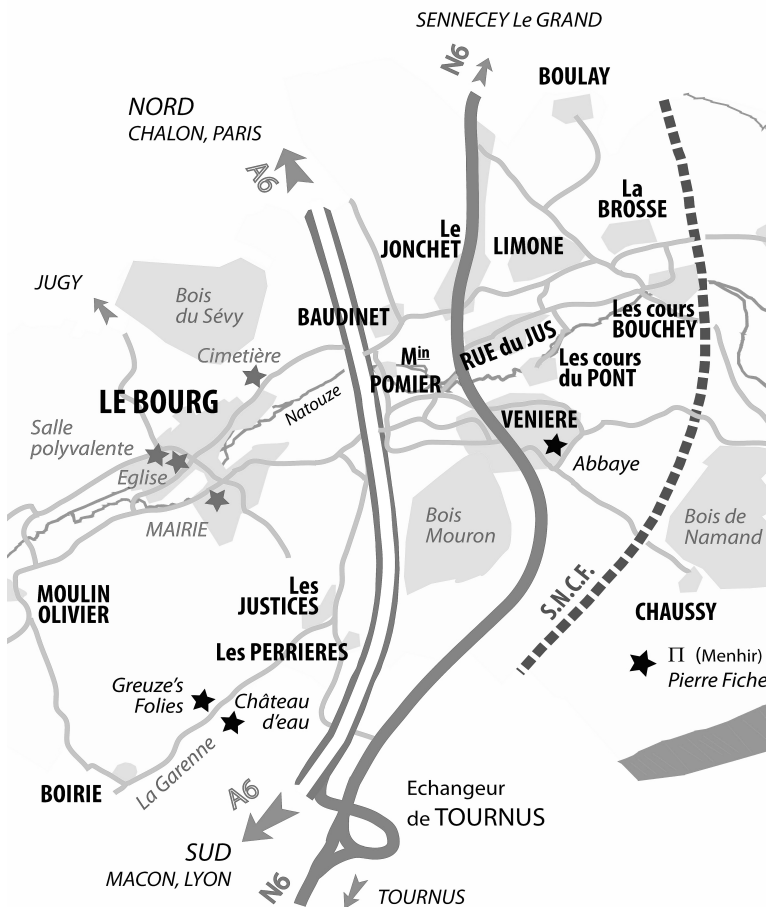

Vide-maison collectif

2 secteurs = 2 dates

SAMEDI 18 AVRIL 2026 8H -18H30

	numéro	nom	numéro	nom	
Église	137	rue du Bourg	1172	château Pymont N ^{ale} 6	Route D.906 Ancienne N^{ale} 6
	201	rue du Bourg	72	rue de la Grenouille	
	337	rue du Bourg	103	rue de la Grenouille	
	357	rue du Bourg	133	rue de la Grenouille	
	564	chemin de la Chaize	150	rue de la Grenouille	
	51	chemin de la Condemine	210	rue de la Grenouille	
	91	chemin de la Condemine	408	rue de la Grenouille	
	71	rue du Quart Bernard	64	montée de l'Eglise	
	165	rue du Quart Bernard	106	montée de l'Eglise	
	231	rue du Quart Bernard			

← **Ouest Boyer Bourg**

EST Boyer Venière

SAMEDI 25 AVRIL 2026 - 8h - 18h30

Route D.906 Ancienne N^{ale} 6	154	Rue de Limone	Saône
	370	Rue de Limone	
	552	Rue de Limone	
	958	Rue de la Brosse	
	1073	Rue de la Brosse	
	186	Les Cours Bouchezy	
	175	Rue du Jus	
	199	Rue du Jus	
	289	Rue du Jus	
	410	Rue du Jus	
	70	Clos de l'Abbaye	
	113	Clos de l'Abbaye	
	62	Rue Bergerat	
	281	Rue Bergerat	